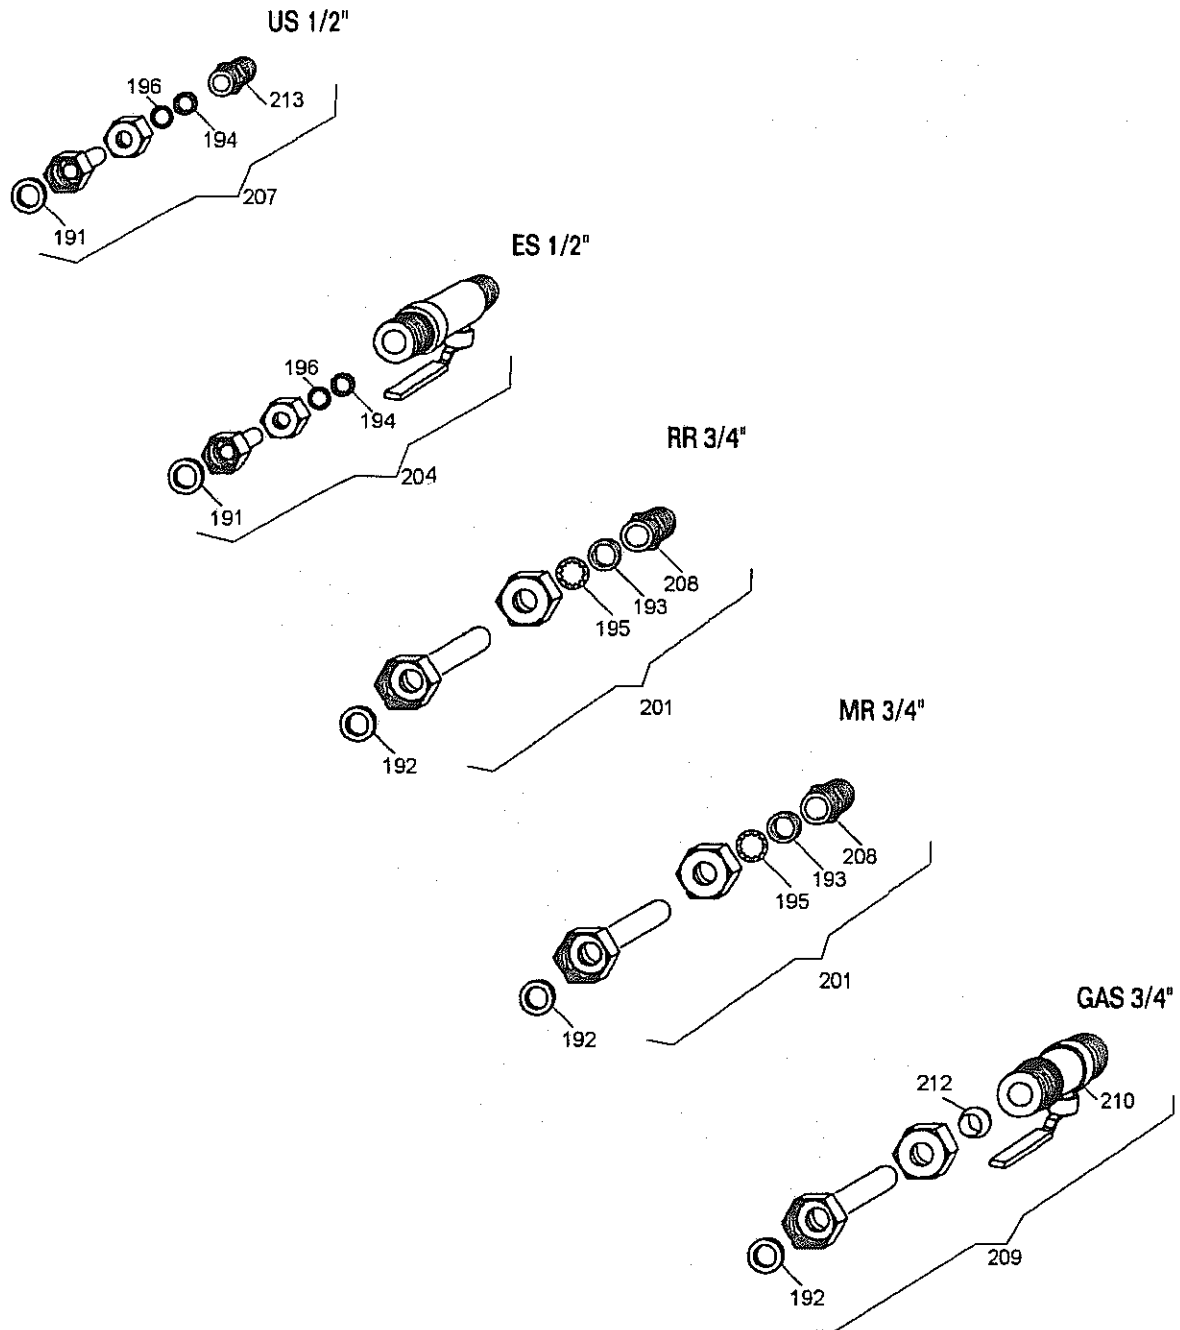

NUVOLA

ANSCHLUß-ZUBEHÖR für Nuvola

Abb. 14

Ersatzteilliste Nuvola 28 i

Pos	Art. Nr.	Bezeichnung
1	922 434	Seitenleiste
2		Seitenverkleidung Links
3	923 177	Seitenverkleidung Rechts
4		Seitenverkleidung Vorne
5		Ständer-Querträger
6		Anschluss-Querträger
7		Wände-Querträger
27		Hintere Verbrennungsraumwand
28	922 448	Isolierung Seitlich
29	922 447	Isolierung Hinten
30	922 449	Isolierung Vorne
31		Brennkammerwand Vorne
32	922 408	Wärmetauscher Primär
33	922 883	O.Ring 22x3
34		Seitliche Verbrennungsraumwand
35	922 402	Expansionsgefäß 7,5 L
36	922 410	Cu-Rohr-Expansionsgefäß
41	922 503	Brenner
42	922 707	Brennerelement
43		Gasrampe mit Erdgasdüse
44	922 122	Erdgasdüse
45	922 649	Gasrampe Dichtung
46	922 651	Gas-Rampe-Anschluß mit Flansch
48		Brenner-Schirm
59	922 594	Zündkabel
61	922 600	Kabelisolierung für alle Elektroden
63	922 484	Rechte Zündelektrode
64	922 485	Linke Zündelektrode
65	922 656	Ionisationselektrode
66	922 355	Entstörtaste
70		Rohr (Wärme.- Pumpe)
71	922 372	Dichtung G'1
72	922 488	Pumpe Grundfos
73	922 489	Automatische Entlüftungsdose
74	922 490	Automatische Entlüftungsdose O-Ring
76		Speicherflansch
77	922 387	Speicherflanschdichtung
78	922 413	Warmwasserspeicher 60 L
-	923 174	Speicherisolierung Vorne
-	923 175	Speicherisolierung Hinten
79		Speicher-Sicherheitsventil
80	922 050	Gruppe-Sicherheitsventil 8 bar
81		Sammelleitung
83		W.- Mengendrosselung
84	922 773	HeizungsfILTER zu Wartungshahn
87		Pumpe Rohr
90	922 409	Nachfüllhahn
92	922 506	Sicherheitsventil 3 bar
96		Rohr (DWV-Speicher)
97		Bypass Rohr
98	922 026	Cu-Rohr DWV
102		DWV
104		Wasserausgangsanschluss