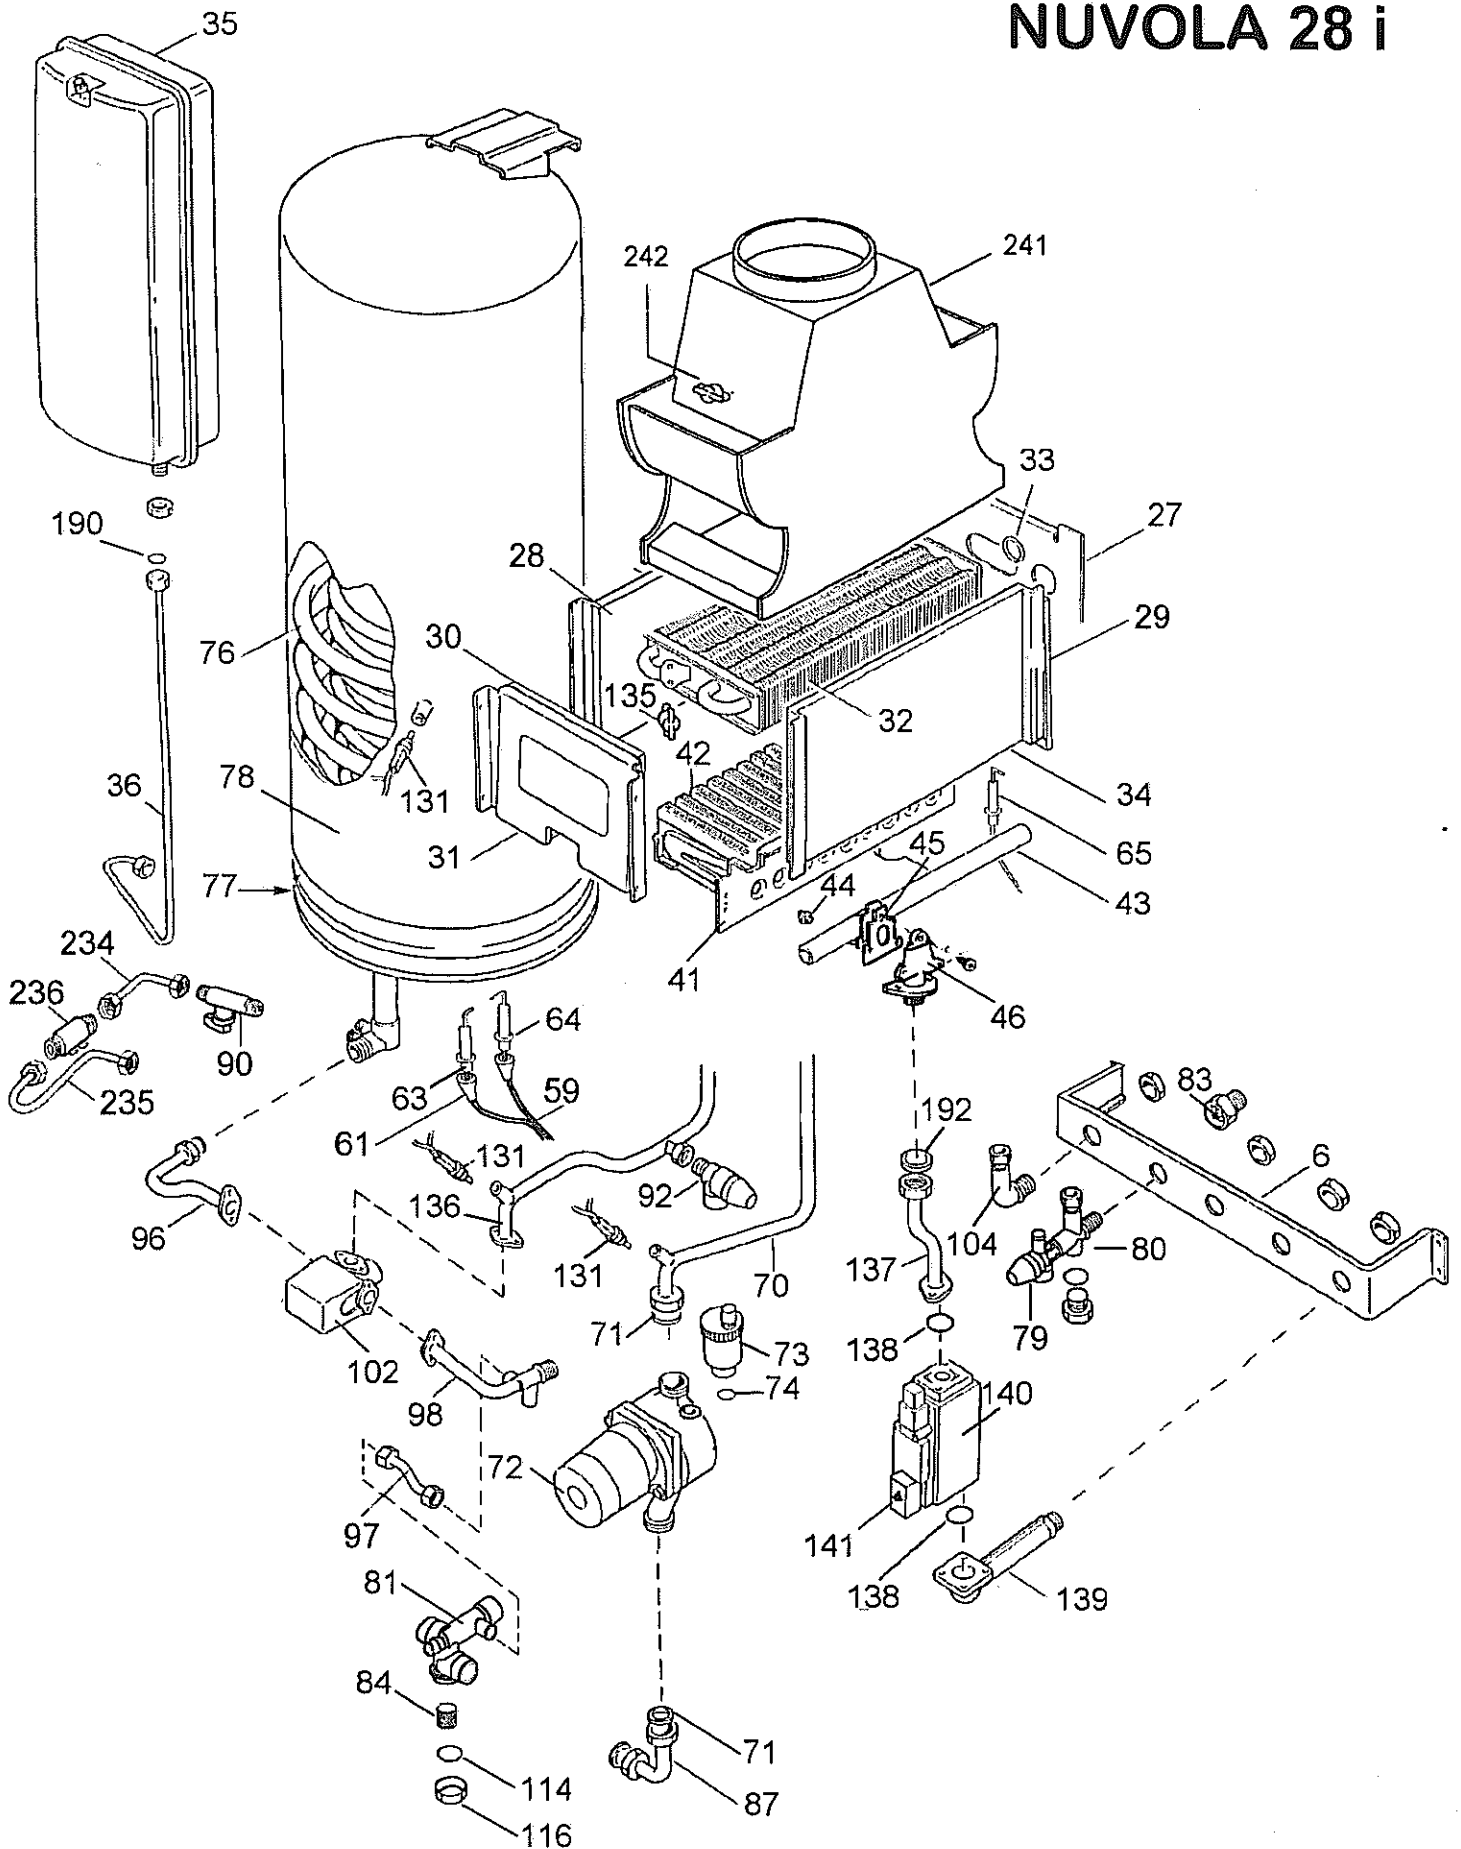

OCEAN

NUVOLA 28 i

Abb. 13