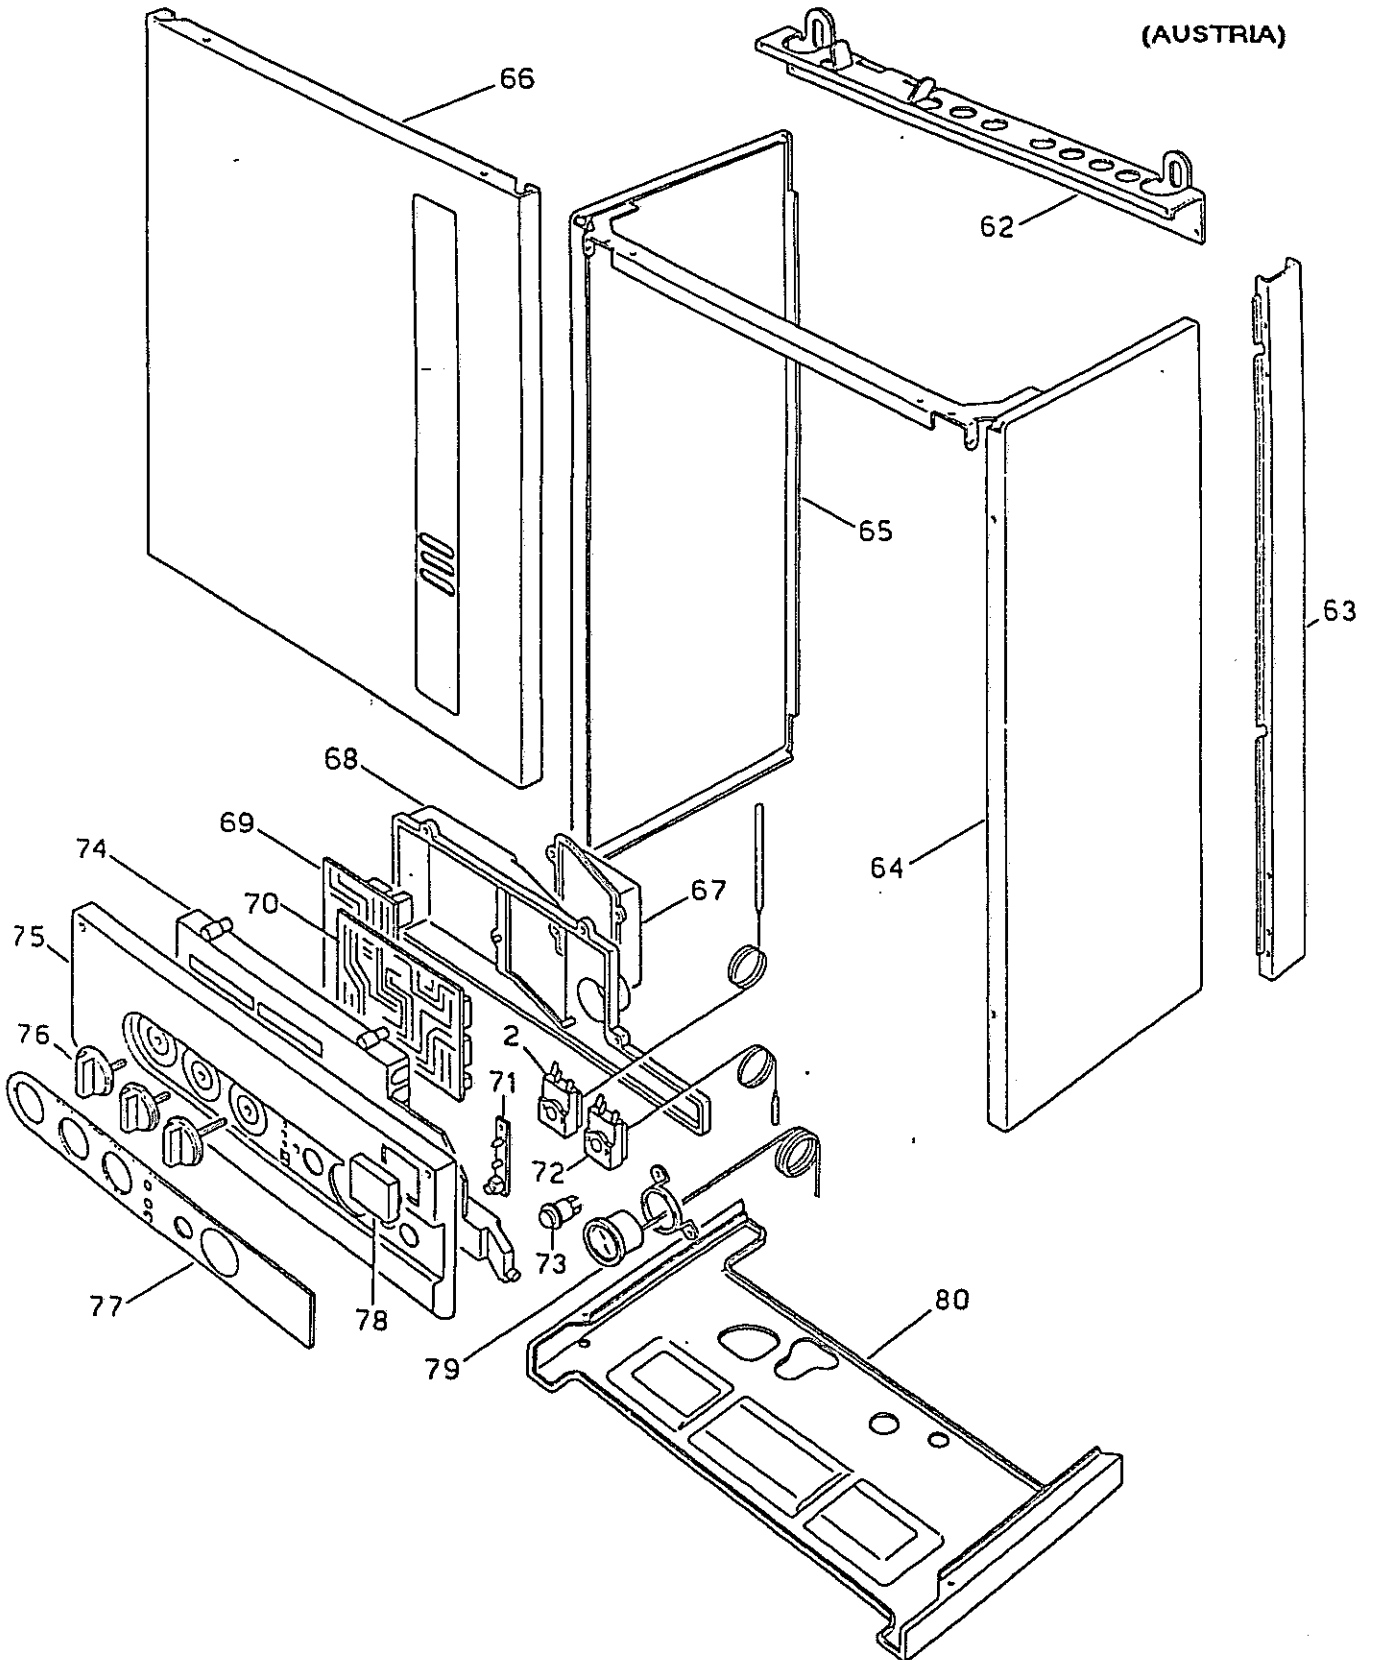

ГРУППА ЧЛД
24 i

(AUSTRIA)

Ersatzteilliste Nuvola 24 i

Pos	Art. Nr.	Bezeichnung
1	922 803	Strömungssicherung
2	922 459	Abgaswächter
6	922 233	O-Ring 22x2
8		Brennkammerwand
-	922 447	Brennkammerisolierung Hinten
10		Brennkammerwand Seitlich
-	922448	Brennkammerisolierung Seitlich
11	922 766	Düsenstock
12	922 122	Erdgasdüse d 1.18
13	922 503	Brenner
-	922 707	Brennerelement
-		Brennerschutz
15	922 395	Gasrohr
16	922 440	Gasarmatur
-	922 419	Gasventilkabel
17		Anschlussträger
20	922 119	O-Ring (28.24x2.62)
21		Verbindungsrohr Gasanschluss-Gasarmatur
22	922 427	Pumpe Grundfos
-	922 418	Pumpenkabel
-		Pumpendichtung (G'1)
23	922 398	Cu-Rohr Entl.-Pumpe
-	922 367	Dichtung (D. 18,5-G'1/4)
24	922 379	Propfen 3/8
25	922 390	O-Ring 16,10x 1,6
26	922 380	Bypass-Element
27	922 918	O-Ring 4,47x1,78
28	922 378	Luftabscheidegehäuse Unterteil
-	922 385	O-ring 56.82x2,62
29	922 388	LuftabscheideGehäuse Oberteil
30	922 489	Automatischer Entlüfter
32		Sicherheitsventil (8 Bar)
34	922 578	Brauchwasservorlaufhahn
-	923 169	Brauchwasserrücklaufhahn
-		Übergangstück
-	922 039	O-Ring 13,94x2,62
-		Schraubmutter (G'1/2)
35	922 342	Pinole
-	922 352	Erdgasfeder
36	922 353	Spule
-	922 417	Spulekabel
-	922 350	Spulebefestigungsfeder
-	922 351	Spuleclip
37	922 397	Cu-Rohr DWV
38		Rohr-Pumpe-Wärmeblock
39	922 532	NTC
40	922 506	Sicherheitsventil (3 Bar)
41	922 815	DWV
-	922 233	O-Ring 22x3
-	922 424	DWV- Kabel
42		Rohr-DWV-Speicher
43		Wassermangeldrosselung
44		Rohr-DWV-Pumpe