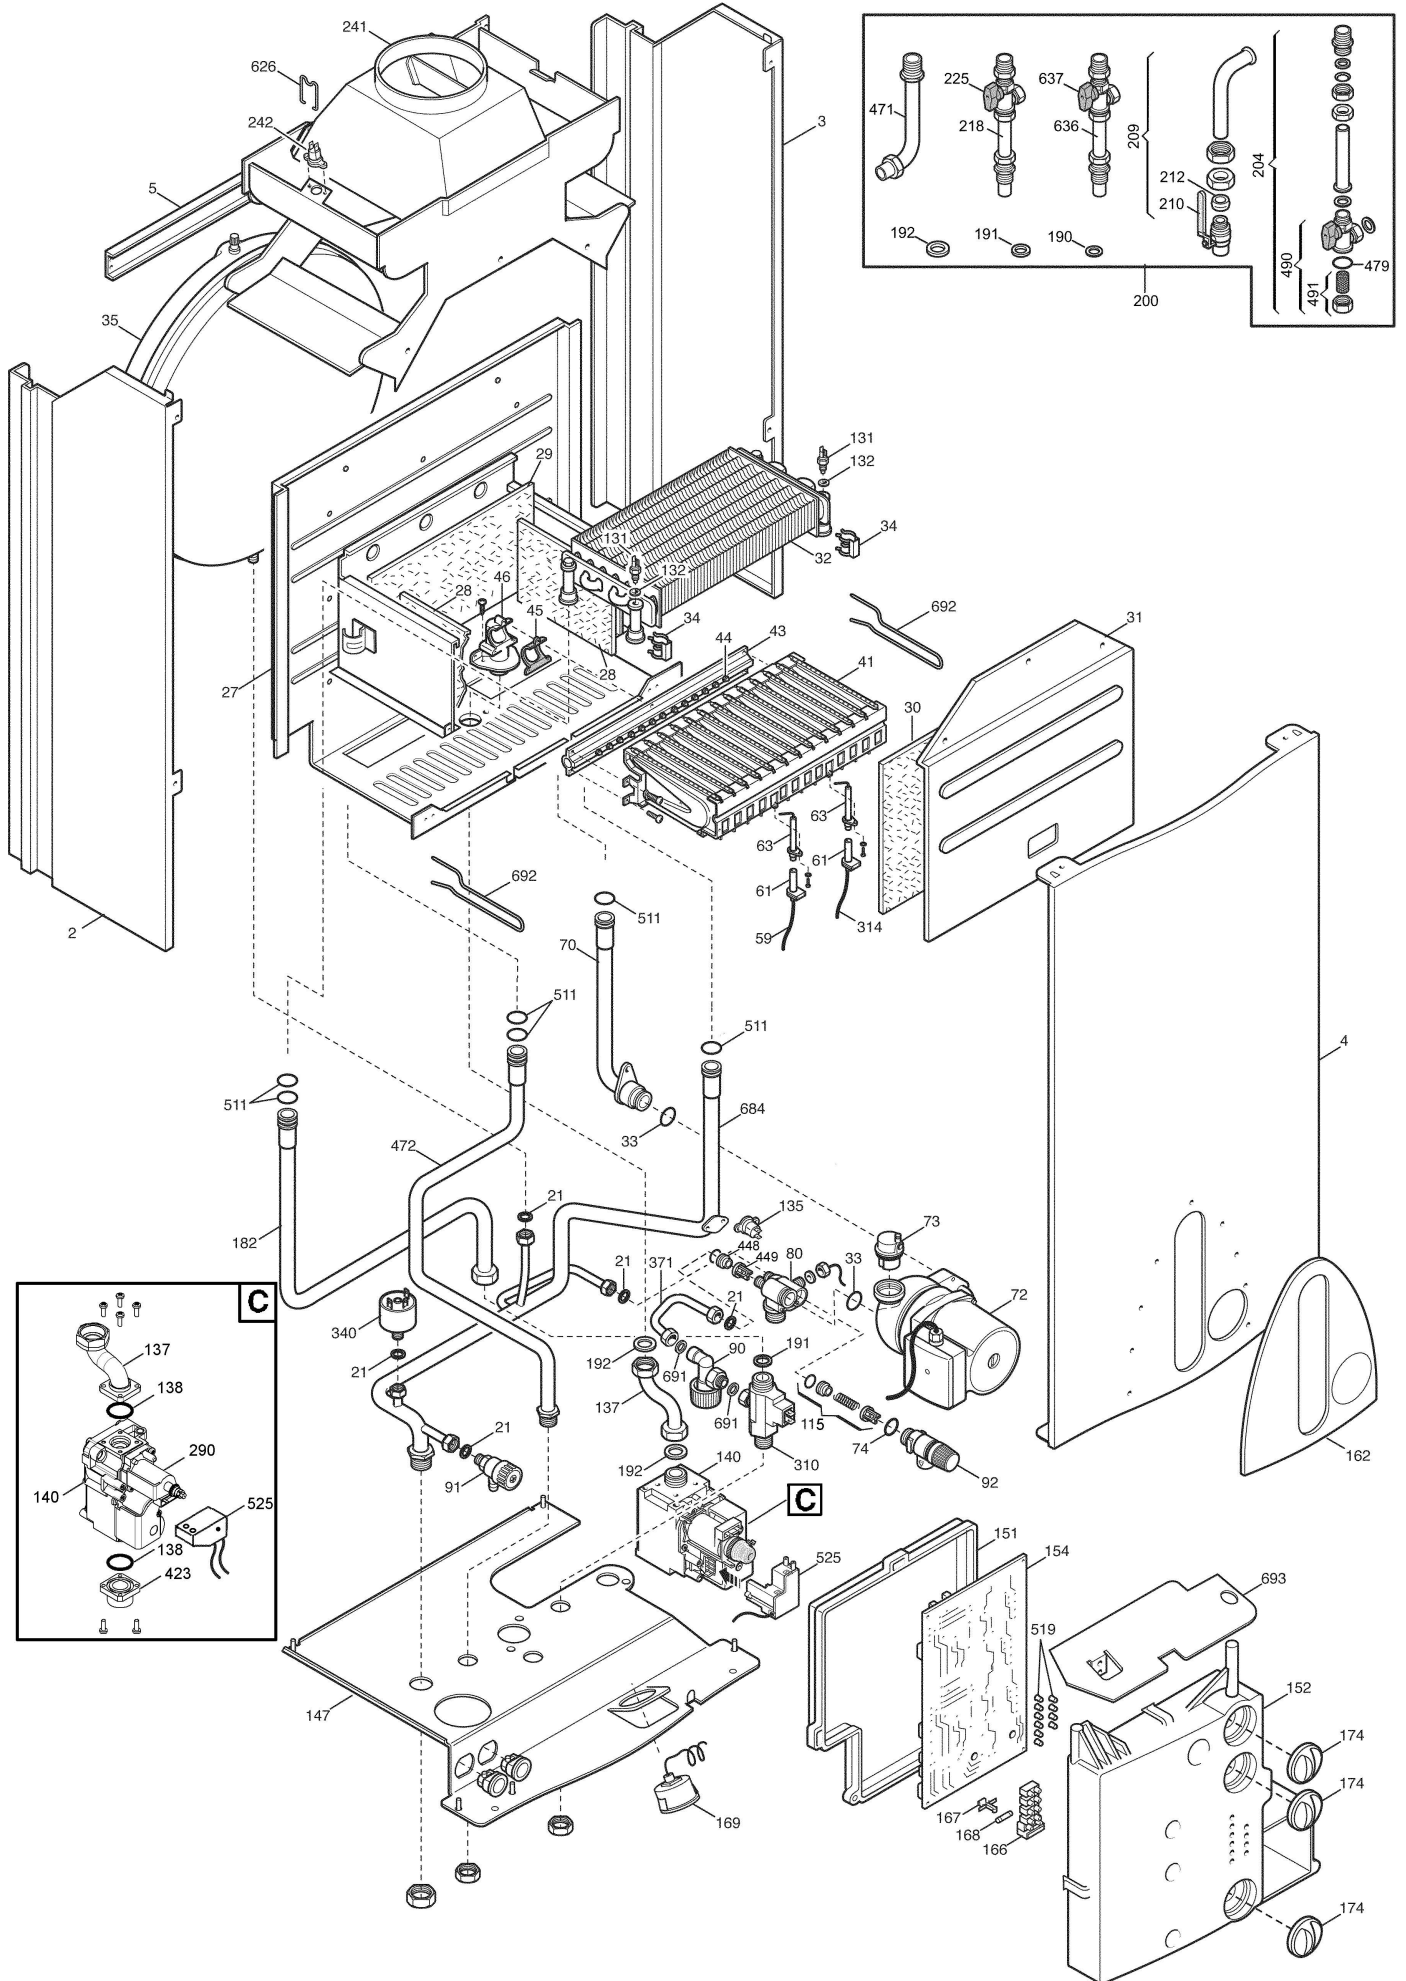

BAXI

Kamin Kombitherme
Main 24i

Tab. 02 Main 24 i

Pos.	Teile Bezeichnung	TGV Nr.
2	Seitenverkleidung links	
3	Seitenverkleidung rechts	
4	Frontverkleidung	922 583
5	Querstrebe an der Rückseite	
21	Dichtung zu Gummischlauchhalter Luna Aw zu 922637	922 638
25	Förderwerk	
27	Brennkammer	
28	Brennkammerisol. li+re 20.1Fi/1.20.1Fi/18.1p/20.1p	
29	Brennkammerisol. hinten 20.1Fi/1.20.1Fi/18.1p/20.1p	
30	Brennkammerisol. vorne 20.1Fi/1.20.1Fi/18.1p/20.1p.ECO	
31	Brennkammerwand vorne 18.1p/20.1p/20.1Fi/1.20.1Fi ECO	923 125
32	Wärmeblock	
32	Zweikreiwärmetauscher	922 595
33	O-Ring 22 x 3	922 233
34	Fixierklpp	923 011
35	Ex-Gefäß 7Liter	922 674
41	Brenner komp.	923 124
43	Düsenstock	
44	Düse 0,74	
44	Düsensatz	
45	Formdichtung Düsenstock	922 036
46	Düsenstockanschluss	
59	Zündkabel	922 047
61	Kabelisolierung Ionisationselektrode	922 948
63	Elektroden	922 898
70	Cu-Rohr (Wb-Pumpe)	
72	Pumpe Grundfos 15-50	922 900
73	A. Entlüftungsdose	922 901
74	O-Ring Entlüftungsdose und Sicherheitsventil	922 490
80	Rücklaufanschluss Komp.	
90	Füllventil	922 729
91	Entleerungsventil	922 505
92	Sicherheitsventil 3bar gesteckt	922 957
115	By-Pass Einsatz für Premix Heiztherme	923 084
131	NTC-Fühler Solaria/Nuvola/Luna	922 532
132	NTC-Fühler Dichtung	922 339
135	Temperaturbegrenzer	922 995
137	Gas-Rohr	
138	O-Ring zu VK-4105 und SIT Tandem	922 820
140	Gasarmatur	922 996
147	Anschlußplatte	
151	Hinterer Abdeckung des Schaltkastens	
152	Vodere Abdeckung des Schaltkastens	
154	Hauptplatine	922 730
162	Blende Frontverkleidung	
166	Klemmleiste mit Sicherungshalter Stromversorgung	922 682
167	Sicherungshalter	922 545
168	Sicherung 2A 250V	994 009
169	Manometer	922 749
174	Drehknopf	922 750
182	Kaltwasserrohr	
190	Dichtung 3/8	922 969
191	Dichtung 1/2	
192	Dichtung 3/4"	922 683