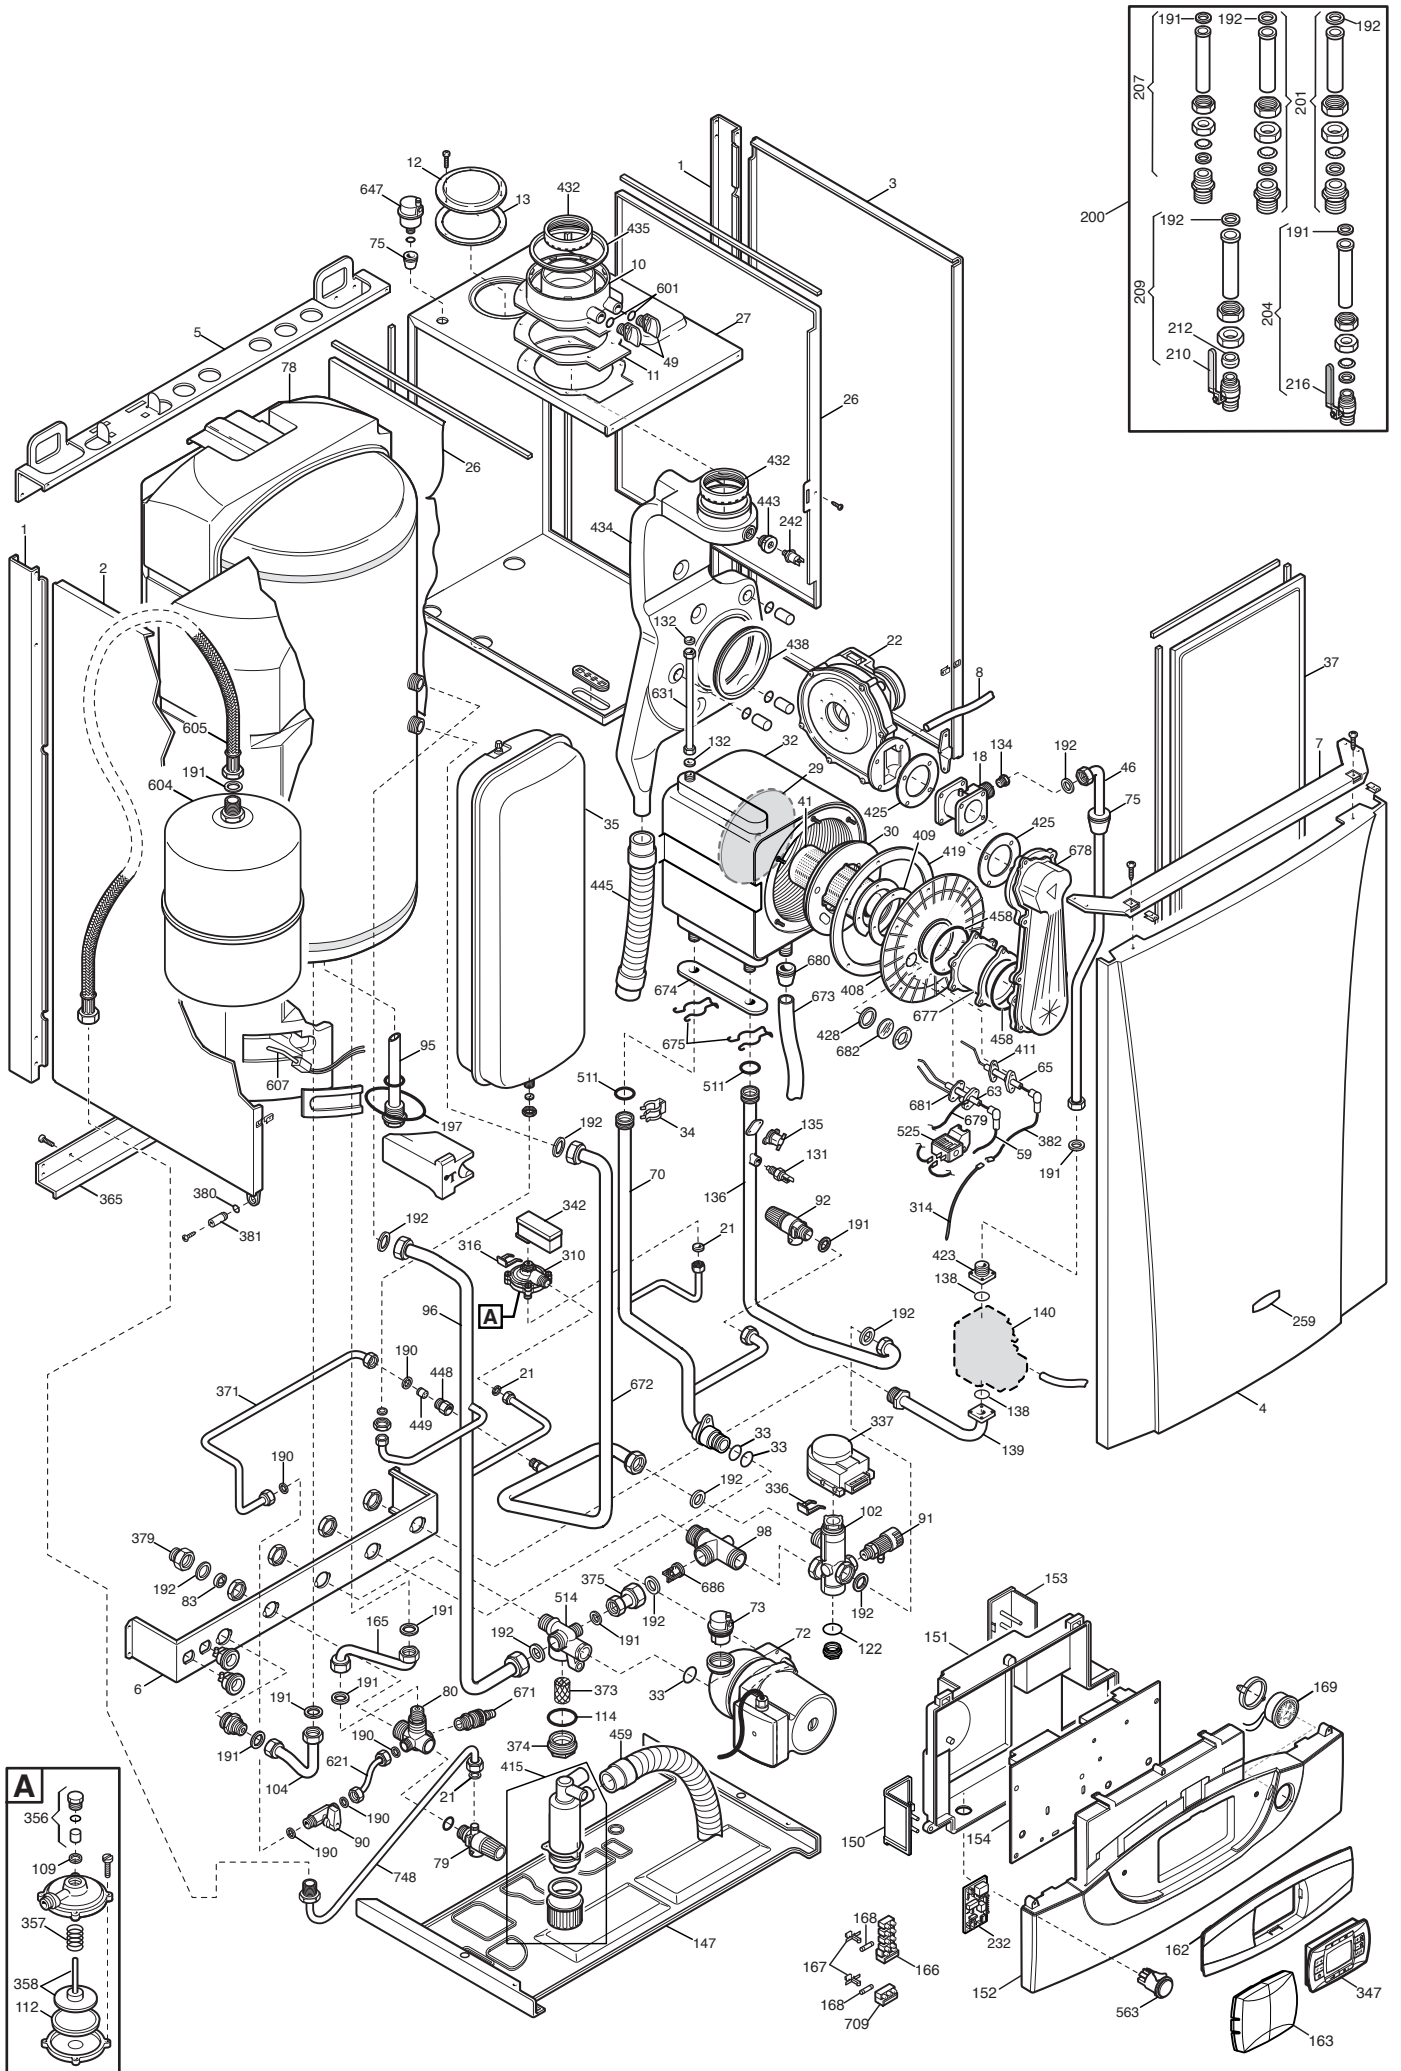

BAXI

NUVOLA³
COMFORT HT

SPARE PARTS CATALOGUE

- June 2008 -

Pos.	Baxi Nr.	TGV Nr.	Bezeichnung	HT 240	HT 330
1	5116480		Seitenwand	x	x
2	5684630		Seitenverkleidung Links	x	x
3	5684620		Seitenverkleidung Rechts	x	x
4	5116960		Frontverkleidung	x	x
5	5114030		oberer Stab (Verkl.)	x	x
6	5106550		Anschluss-Querträger	x	x
7	5107950		Haltewinkel(Verkl)	x	x
8	5410080		Druckabnahmeschlauch	x	x
10	5409990		Kaminadapter	x	x
11	5409010	923 001	Dichtung	x	x
12	5108690	922 630	Blinddeckel	x	x
13	5407400	922 631	Dichtung	x	x
18	5663330	923 003	Venturi		x
18	5693120		Venturi	x	
21	5402050	922 878	Dichtung	x	x
22	5691840	923 006	Ventilator		x
22	5693090	923 336	Ventilator	x	
26	5114000		Seitenverkleidung innen links,rechts	x	x
27	5114120		Abdeckung f. Verbrennungsraum	x	
27	5116330		Abdeckung f. Verbrennungsraum		x
29	5410450	923 202	Isolierung hinten	x	x
30	5409100	923 007	Isolierung Brennerflansch	x	x
32	5663300	923 009	Wärmetauscher		x
32	5664270	923 010	Wärmetauscher	x	
33	5403130	922 233	O-Ring	x	x
34	5113650	923 011	Fixierclip	x	x
35	5629130	922 402	Ex-Gefäß	x	x
37	5689680		Frontabdeckung Verbrennungsraum	x	x
41	5663250	923 016	Brenner 4 Elemente	x	
41	5663430	923 015	Brenner 6 Elemente		x
46	5666540		Gasrohr Gasarmatur-Mischrohr	x	x
49	5409280	923 018	Messingöffnungsverschluss	x	x
59	8511140		Zündkabel mit Elektrodenstecker	x	x
63	8422830	923 020	Zünderlektrode	x	x
65	8422840	923 021	Ionisationselektrode	x	x
70	5666530		Cu-Rohr WB Pumpe	x	x
72	5687510	923 242	Pumpe UP 15-60	x	x
73	607290	922 901	Tropfeinsatz	x	x
75	5409240	923 344	Gummimuffe f. d. Entlüftungsrohr	x	x
78	5668540	923 167	Speicher-Gruppe	x	x
79	9950620	922 404	Sicherheitsventil 8 bar BW	x	x
80	5666600		Kaltwassereingang	x	x
83	5620090		Wassermengenbegrenzer 12l/min	x	x
90	5622840	922 409	Nachfüllhahn	x	x
91	5652030	922 505	Enleerungsventil	x	x
92	9950600	923 360	Sicherheitsventil 3 bar BW	x	x