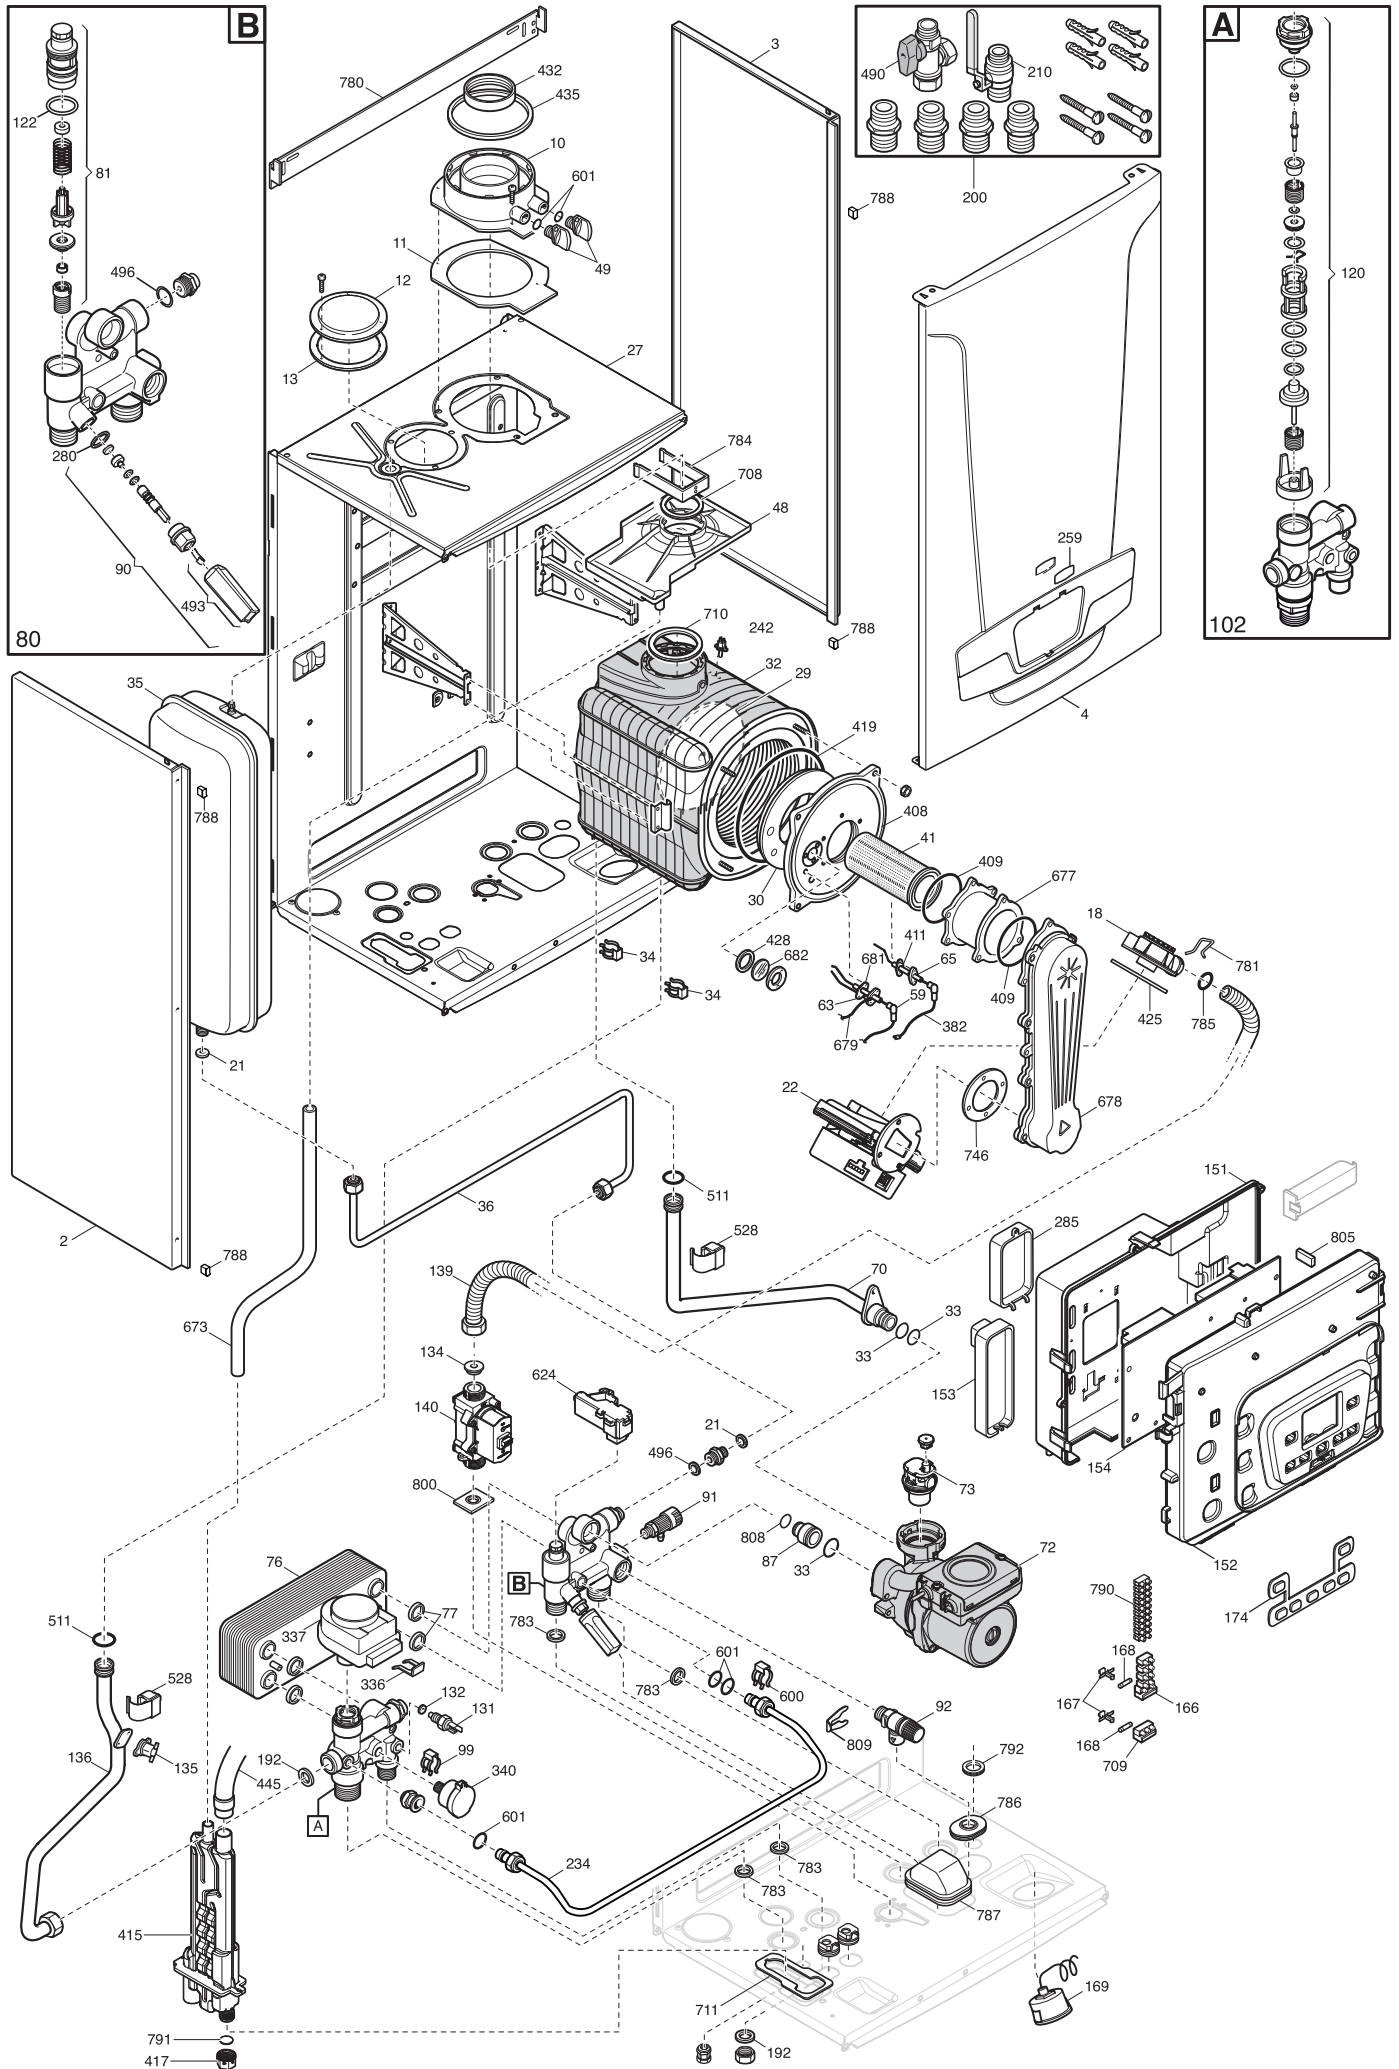

BAXI

Luna Duo-tec +

SPARE PARTS CATALOGUE

- November 2017 -

Duo-Tec+ 1.12, 1.24, 1.28 ab 1703

Duo-Tec+ 24, 28, 33, 40 bis 1702

Duo-Tec+ 24, 28, 33, 40 ab 1703

Duo-Tec+ Ersatzteile