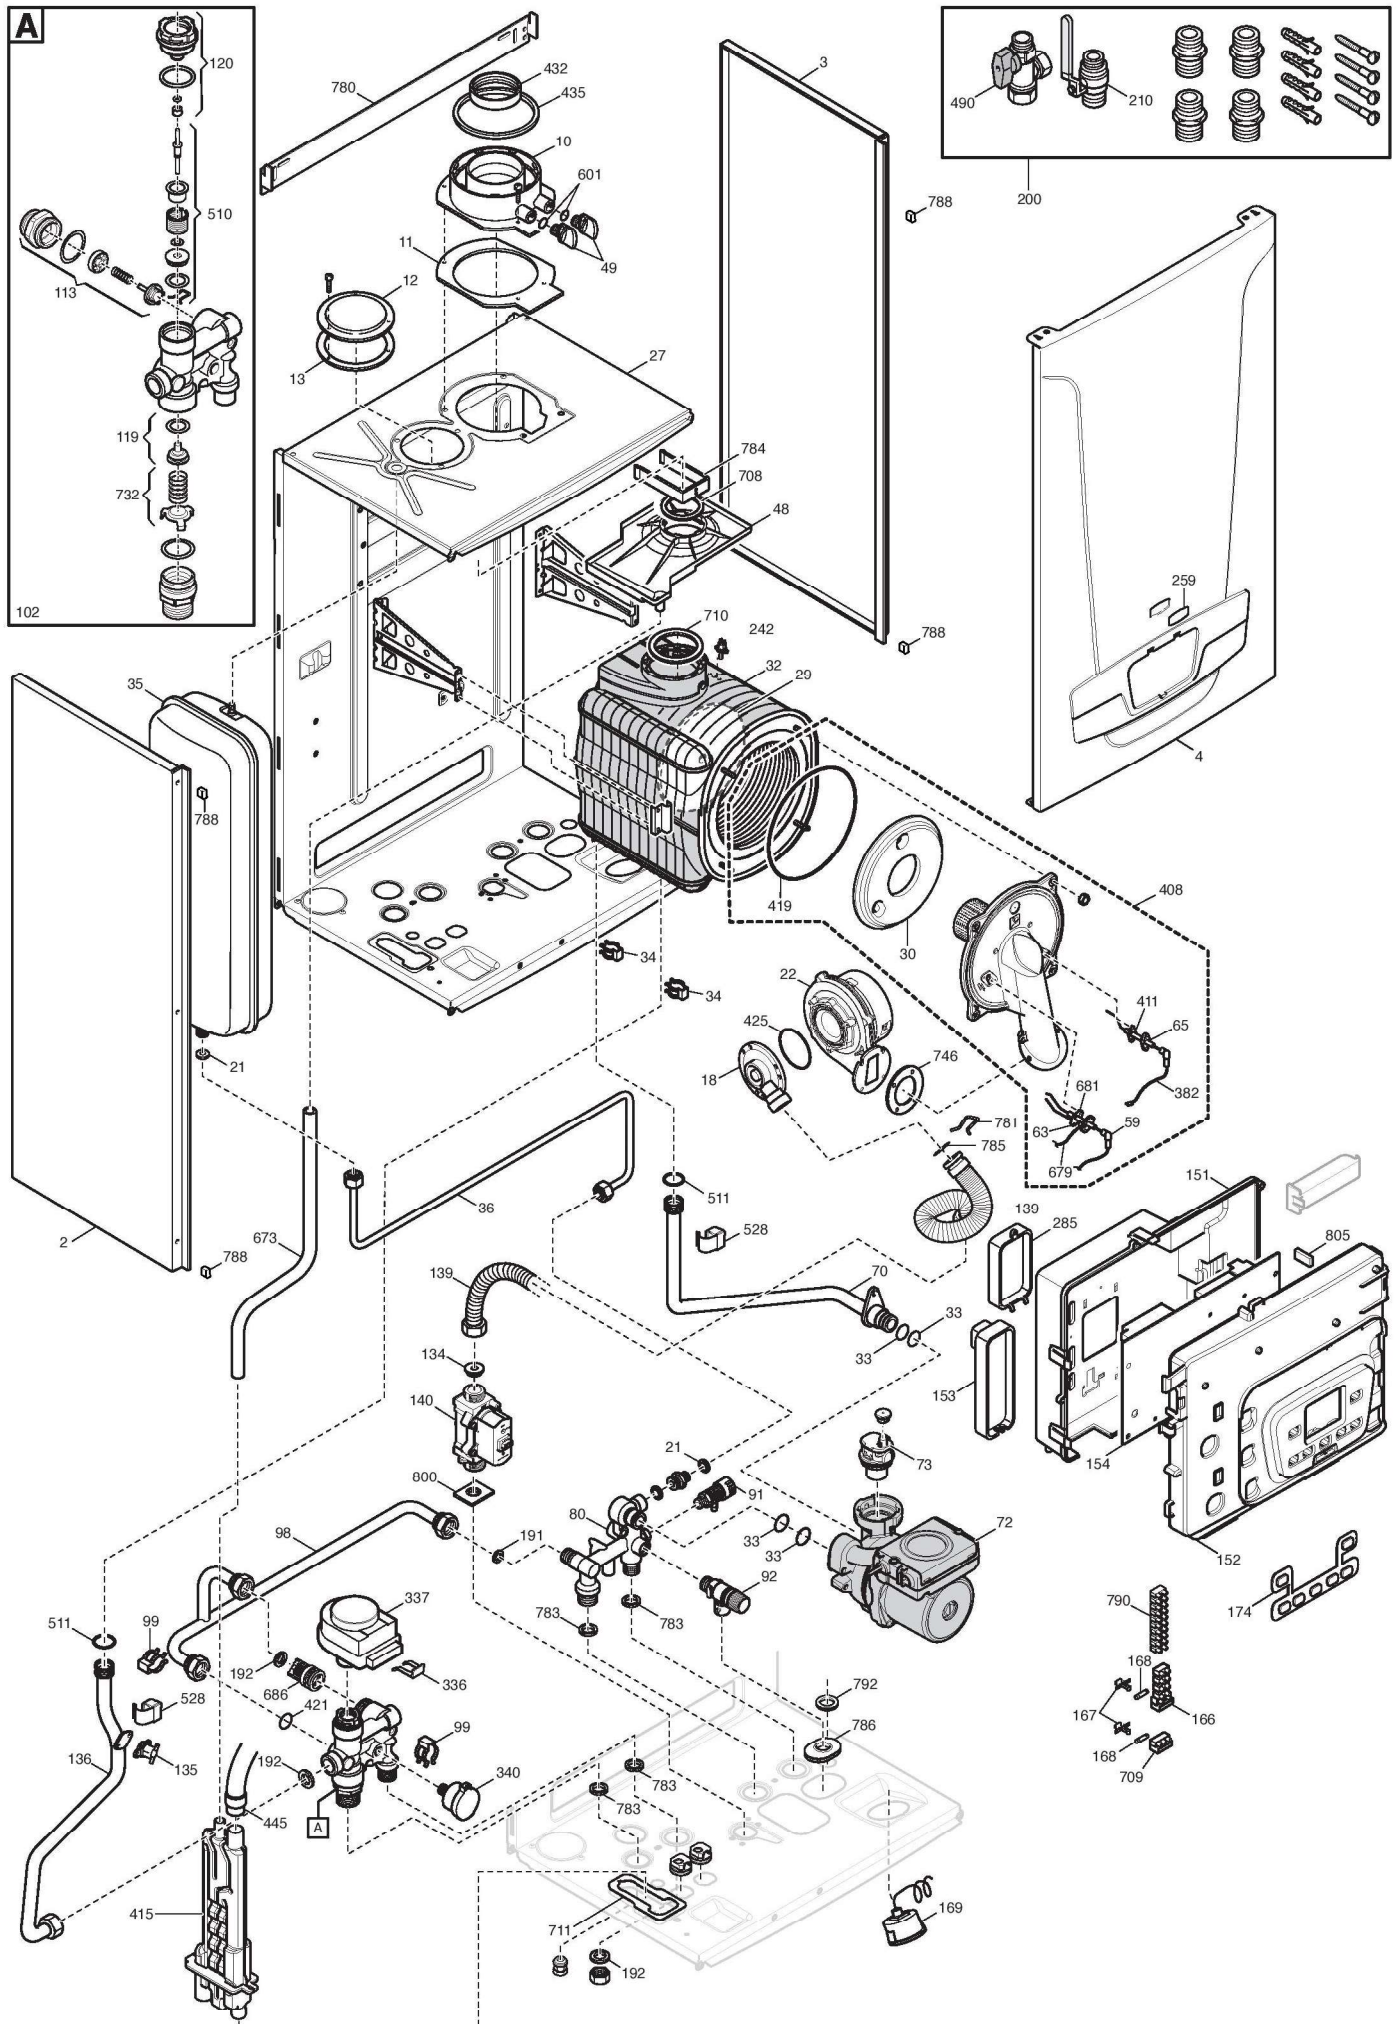

BAXI

Luna Duo-tec +

SPARE PARTS CATALOGUE

- November 2017 -

Duo-Tec+ 1.12, 1.24, 1.28 ab 1703

Duo-Tec+ 24, 28, 33, 40 bis 1702

Duo-Tec+ 24, 28, 33, 40 ab 1703

Duo-Tec+ Ersatzteile