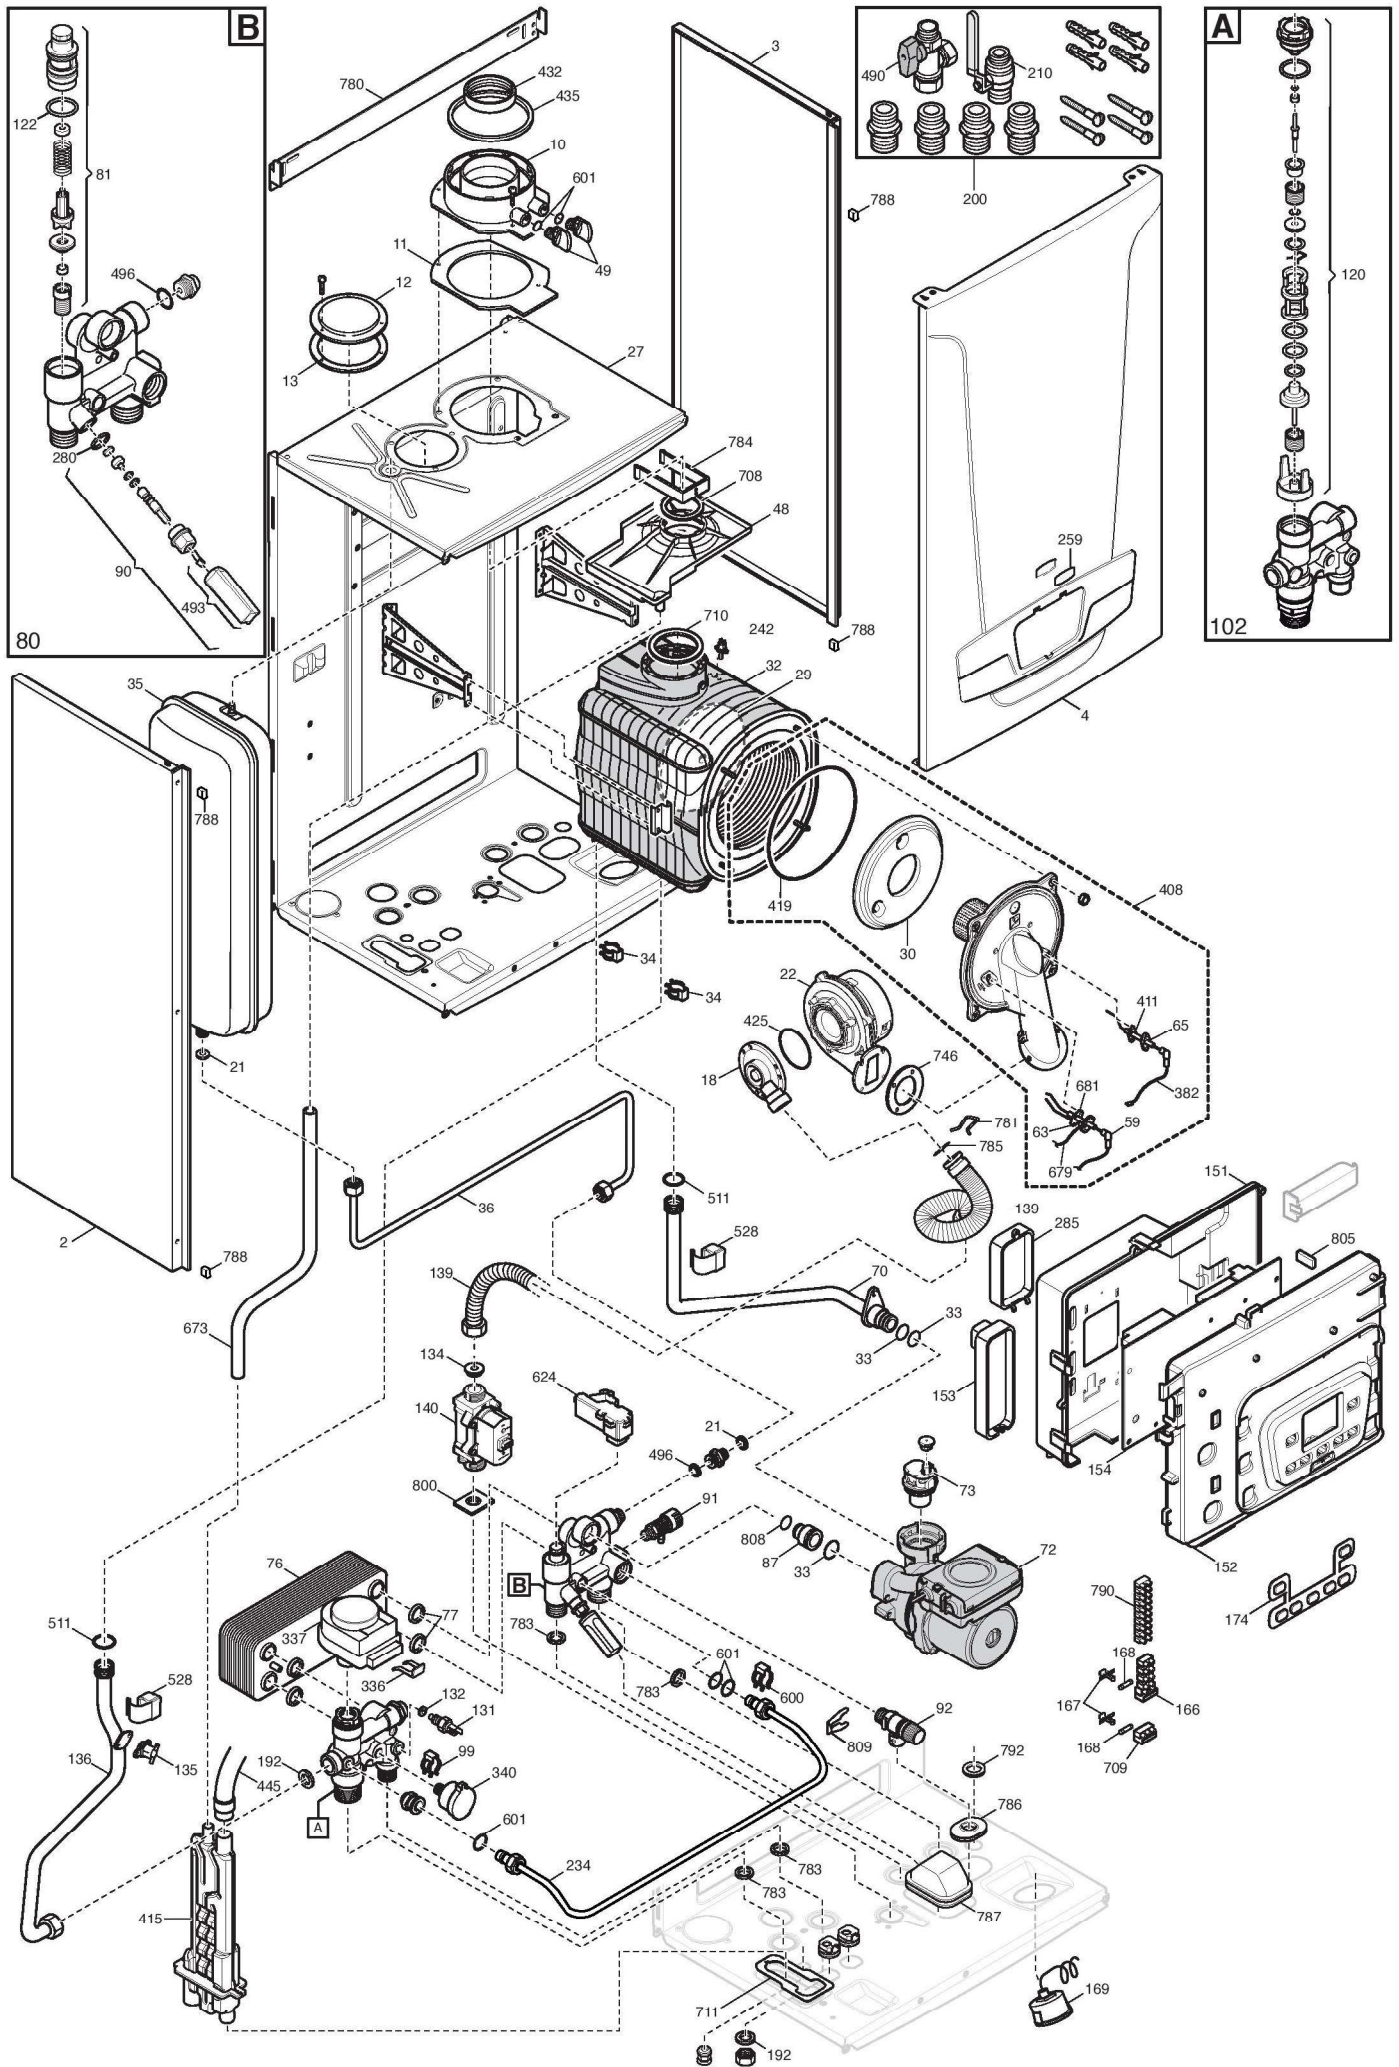

BAXI

Luna Duo-tec +

SPARE PARTS CATALOGUE

- November 2017 -

Duo-Tec+ 1.12, 1.24, 1.28 ab 1703

Duo-Tec+ 24, 28, 33, 40 bis 1702

Duo-Tec+ 24, 28, 33, 40 ab 1703

Duo-Tec+ Ersatzteile