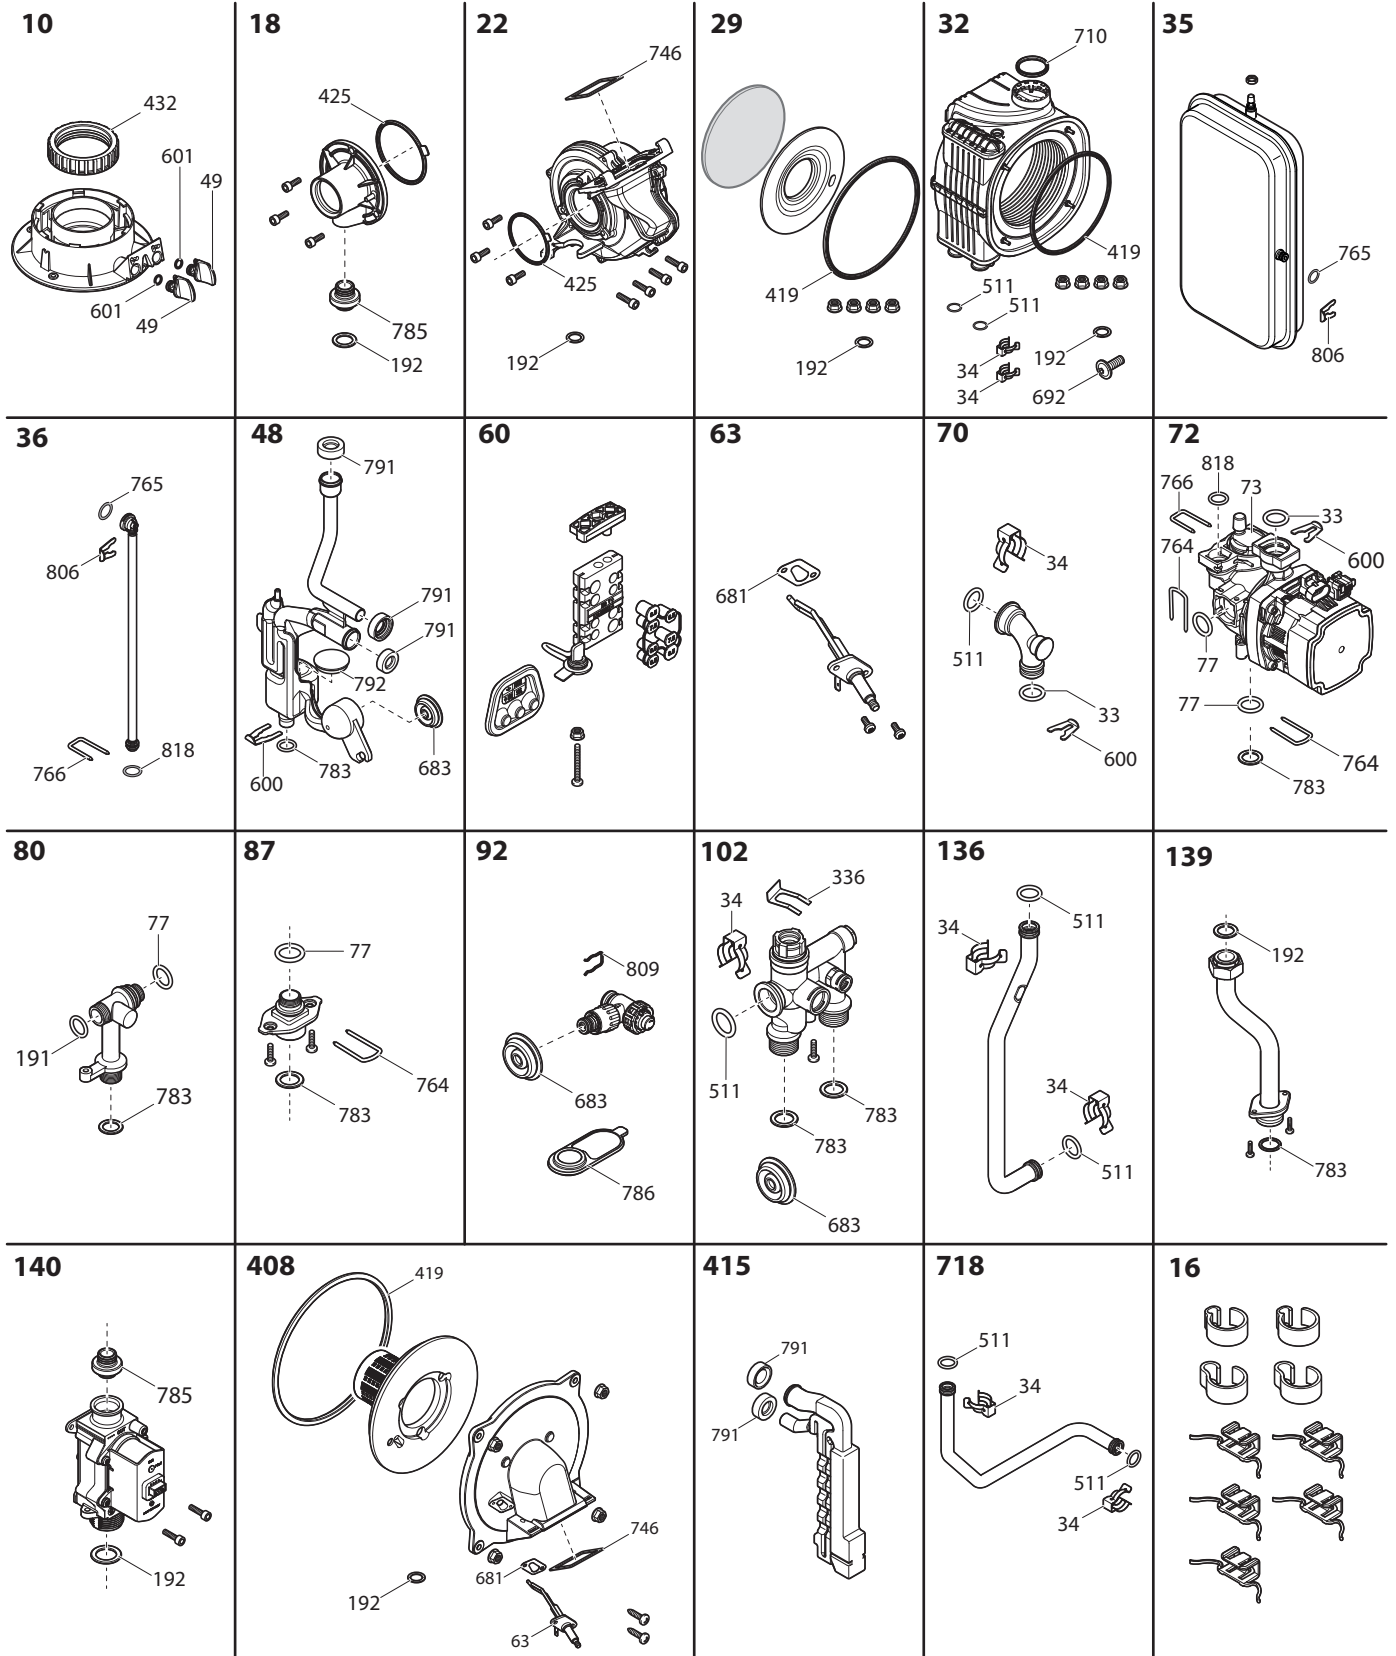

BAXI

Luna Platinum Int

SPARE PARTS CATALOGUE

2023

Platinum INT 1.12, 1.24, 1.35

(*) siehe nächste Seite

Platinum INT 1.12, 1.24, 1.35

Platinum INT 24, 35

Platinum INT Ersatzteile

Pos	Teile Bezeichnung	Artikel Nr.	Code	24	35	1.12	1.24	1.35
764	Fixierclip Pumpe	923 959	7769924	x	x	x	x	x
765	O-Ring Ex-Gefäß	923 689	710045700	x	x	x	x	x
766	Fixierclip Ex-Gefäß-Pumpe	923 960	7769883	x	x	x	x	x
780	Montageschiene	923 744	7219242	x	x	x	x	x
783	Dichtung 3/4"	923 453	710039500	x	x	x	x	x
785	Gasdüse	923 961	7769890	x	x	x	x	x
786	Sicherheitsventil Tülle		7769861	x	x	x	x	x
787	Dichtung für SCB-10	923 962	7769860	x	x	x	x	x
791	Dichtung Syphon	923 745	7219240	x	x	x	x	x
792	Blindeckel Syphon	923 963	7769868	x	x	x	x	x
799	Fixierclip Manometer	923 692	710654100	x	x	x	x	x
805	Programmierstick	923 964	7769903	x	x	x	x	x
806	Fixierclip Ex-Gefäß	923 748	710110600	x	x	x	x	x
809	Fixierclip Sicherheitsventil	923 591	711615000	x	x	x	x	x
812	Luftkappe	923 749	7219333	x	x	x	x	x
818	O-Ring Exgefäß-Pumpe	923 965	7769880	x	x	x	x	x
824	Fixierclip Syphon	923 966	7802973	x	x	x	x	x
999	Kabelbaum Niederspannung Kombitherme	923 967	7769907	x	x			
999	Kabelbaum Niederspannung Heiztherme	923 968	7769908			x	x	x
999	Kabelbaum intern Platine zu Anschlussplatine	923 969	7769909	x	x	x	x	x
999	Zündleitung L=930	923 970	7769915	x	x	x	x	x
999	Kabelbaum Hochspannungs Verbraucher	923 971	7769916	x	x	x	x	x
999	Kabelbaum Ventilator	923 972	7769917	x	x	x	x	x
999	Stromversorgungskabel		710117800	x	x			