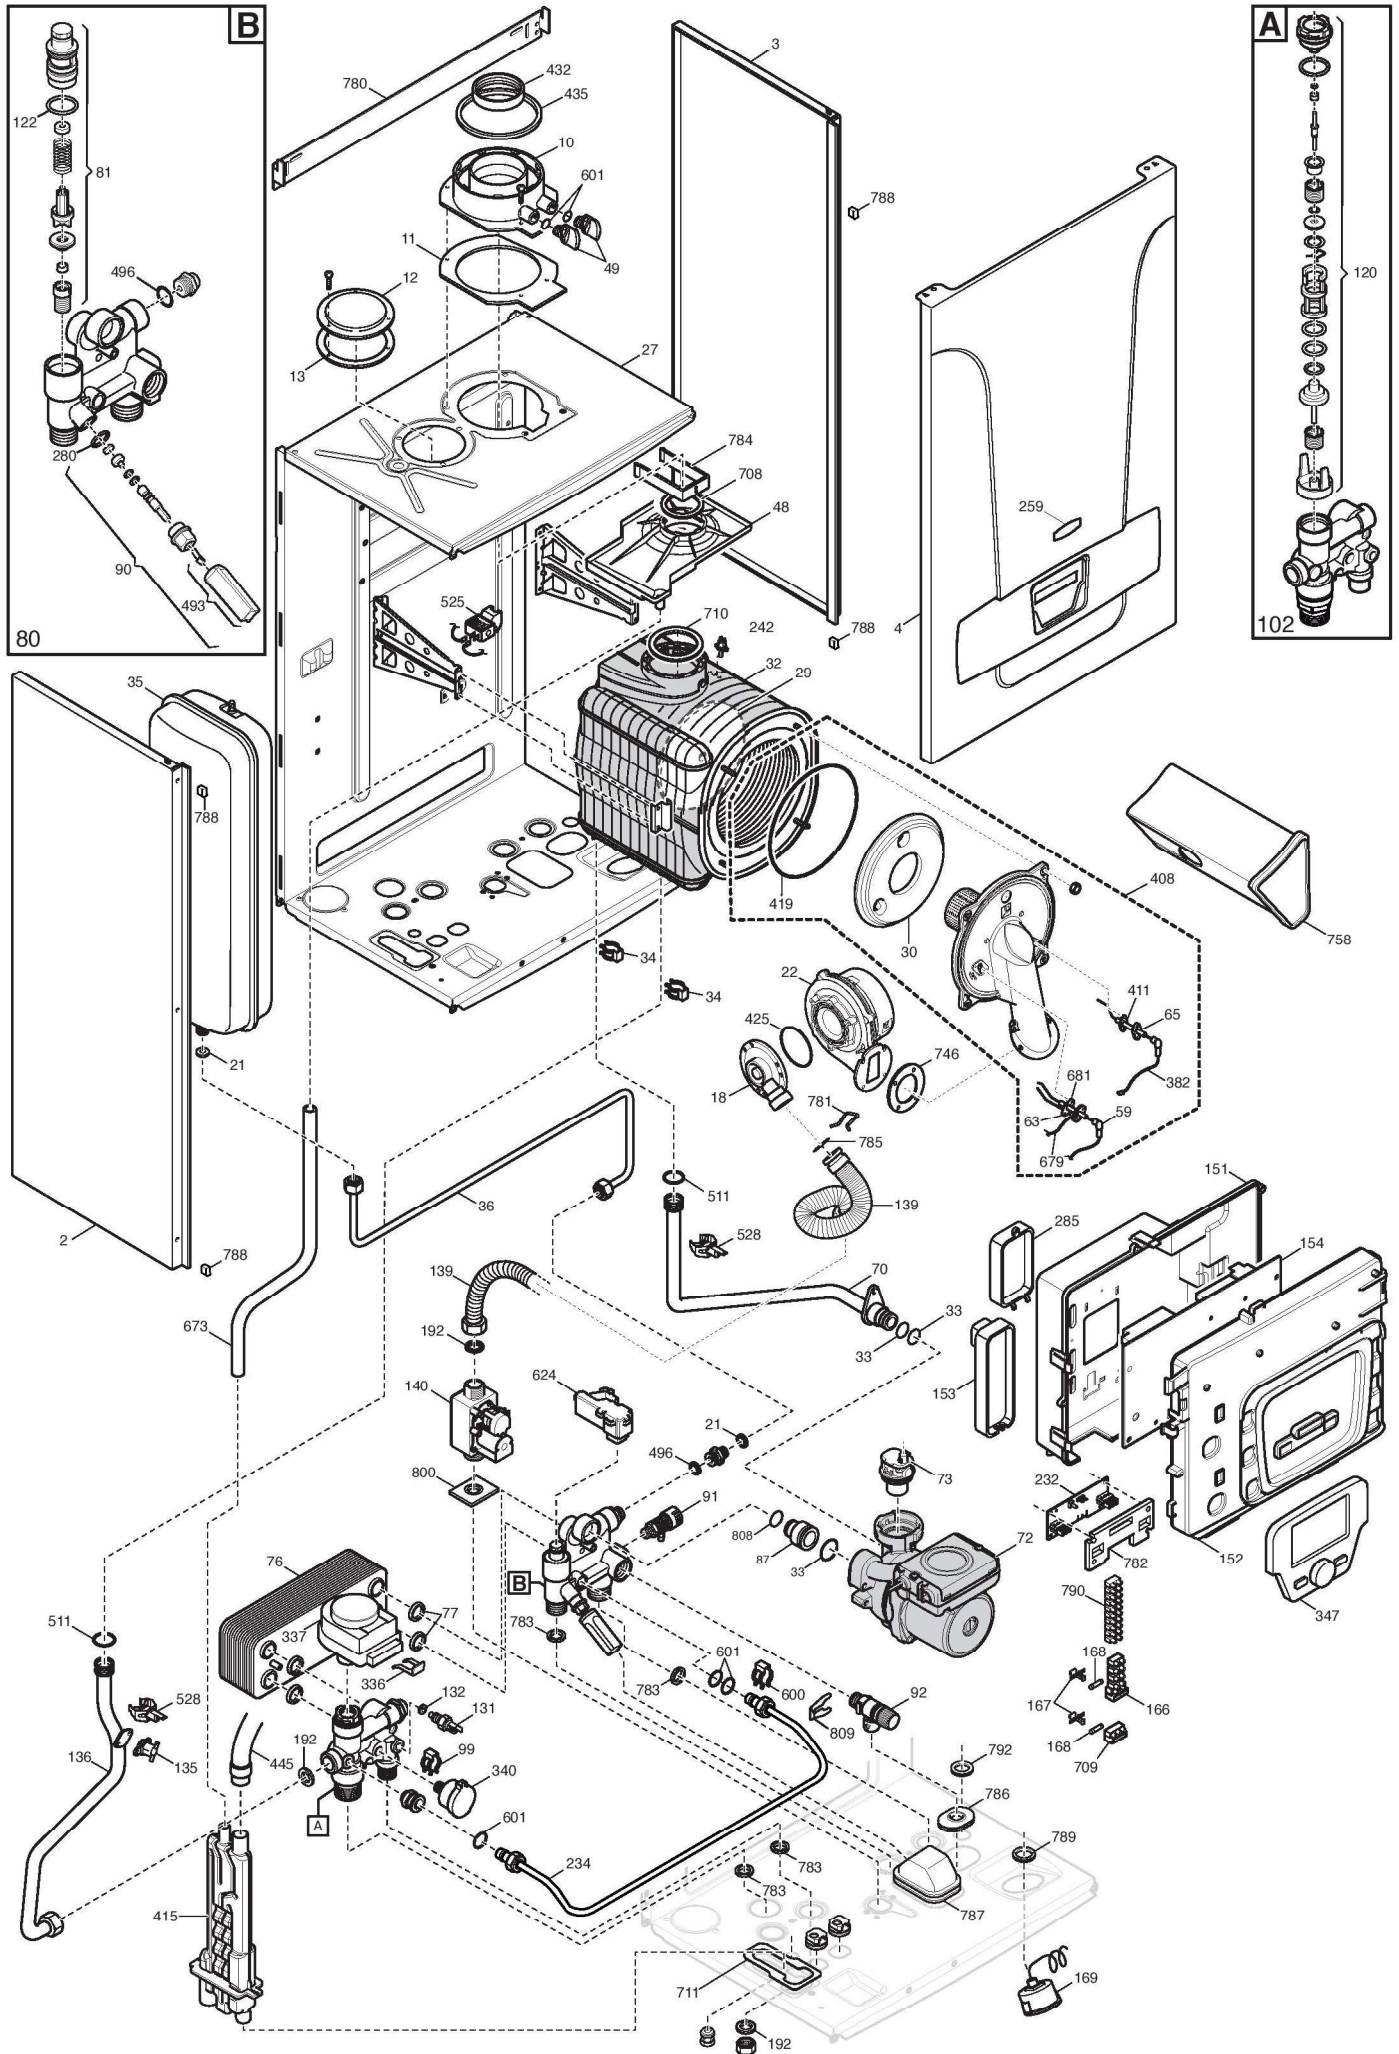

BAXI

Luna Platinum +

SPARE PARTS CATALOGUE

- September 2017 -

Platinum+ 24, 33 ab 1713

Platinum+ Ersatzteile

Pos	Teile Bezeichnung	Artikel Nr.	Code	24	33	1.12	1.24	1.32
2	Verkleidung seitlich links	923 393	710066300	x	x	x	x	x
3	Verkleidung seitlich rechts	923 394	710066200	x	x	x	x	x
4	Frontverkleidung	923 395	710031300	x	x	x	x	x
10	Adapter Brennkammer-Abgasrohr	923 000	5409020	x	x	x	x	x
11	Dichtung zu Adapter 923 000	923 001	5409010	x	x	x	x	x
12	Blindeckel	922 630	5108690	x	x	x	x	x
13	Dichtung zu Blinddeckel	922 631	5407400	x	x	x	x	x
18	Lüfterrad AGU 3723	923 397	710039100		x			x
18	Lüfterrad AGU 3718	923 398	710059700	x			x	
18	Lüfterrad AGU 3721	923 571	710068100			x		
21	Dichtung	922 878	5402050	x	x	x	x	x
22	Ventilator HT	923 190	710692300	x	x	x	x	x
27	Abdeckung f. Verbrennungsraum	923 212	710465700	x	x	x	x	x
29	Isolierung hinten	923 302	710283700	x	x	x	x	x
30	Isolierung Brennerflansch bis 1712	923 301	5411020	x	x	x	x	x
30	Isolierung Brennerflansch ab 1713	923 810	766208100	x	x	x	x	x
32	Wärmetauscher 4 Elemente	923 337	5671940	x		x	x	
32	Wärmetauscher 5 Elemente	923 207	5671950		x			
32	Wärmetauscher 6 Elemente	923 312	5671960					x
33	O-Ring Heizung	923 593	710963000	x	x	x	x	x
34	Fixierklipp	923 338	8380860	x	x	x	x	x
35	Ex- Gefäß 101	923 218	710022400		x			x
35	Ex- Gefäß 81	923 219	710022500	x		x	x	
36	Expansionsgefäßleitung	923 192	710157400	x	x	x	x	x
41	Brenner bis 1712	923 644	711565700	x	x	x	x	x
48	Blech Kondensatablauf	923 249	710282300	x	x	x	x	x
49	Messöffnungsverschluss	923 018	5409280	x	x	x	x	x
59	Führung für Zündeletrode	923 343	8513520	x	x	x	x	x
63	Zündeletrode	923 020	710220000	x	x	x	x	x
65	Ionisationseletrode	923 299	710424200	x	x	x	x	x
70	CU-Rohr (WB-Pumpe) bis 1712	923 300	710156800	x	x	x	x	x
70	CU-Rohr (WB-Pumpe) ab 1713	923 823	766929700	x	x	x	x	x
72	Pumpe UMP 15-60 Grundfos	923 632	722185500	x	x	x	x	x
73	Lufttopfeinsatz Wilo	923 633	7219215	x	x	x	x	x
73	Lufttopfeinsatz Grundlos	923 307	710493600	x	x	x	x	x
76	Plattenwärmetauscher 14 Platten (WW)	923 586	711613000	x				
76	Plattenwärmetauscher 20 Platten (WW)	923 588	711613200		x			
77	O-Ring zu Plattenwärmetauscher	923 589	711613500	x	x			
80	Rücklaufanschluss kompl.	923 396	710266700			x	x	x
80	Rücklaufanschluss kompl.	923 578	711607000	x				